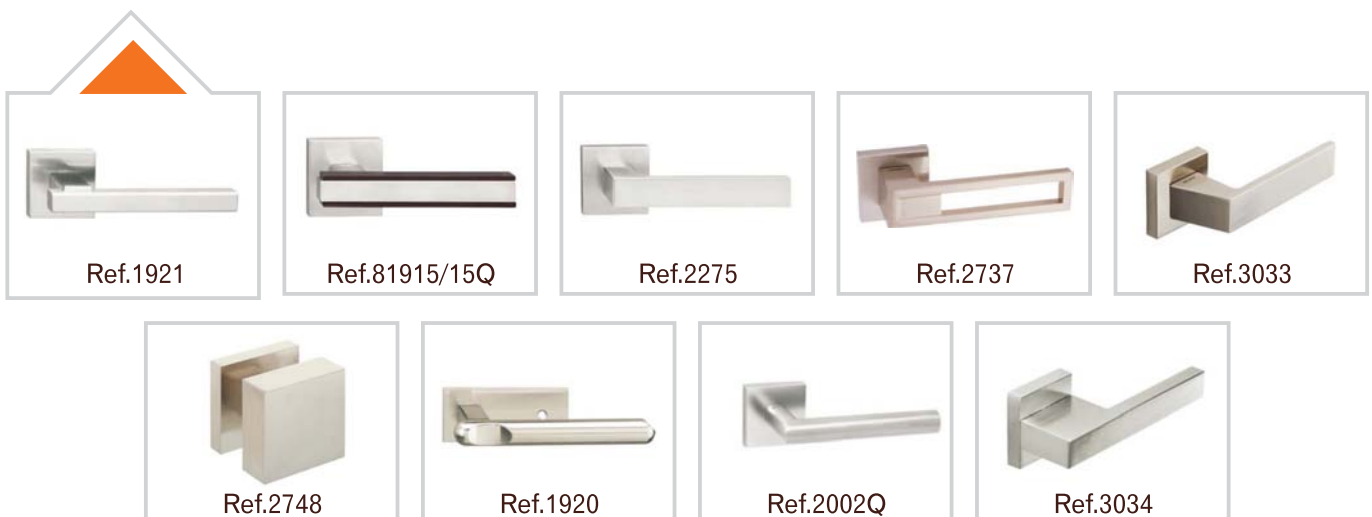

FR.3.2 | PUXADOR DE ESPELHO QUADRADO