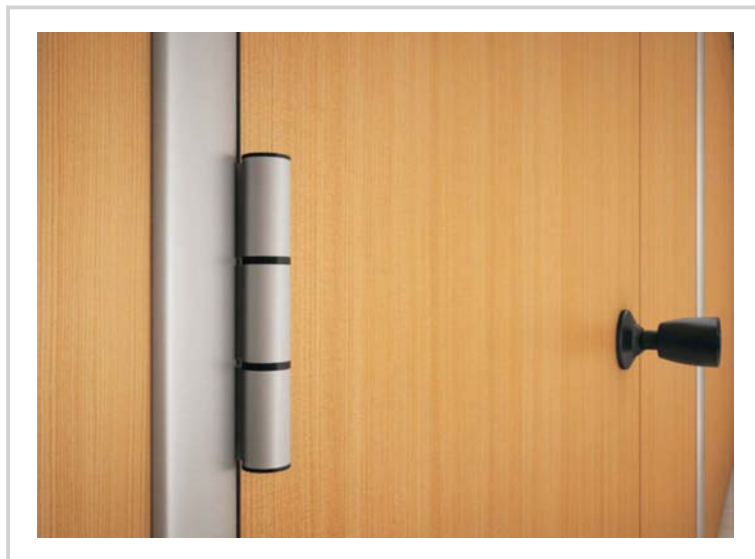

DOBRADIÇAS

FR.1 | DOBRADIÇAS

A dobradiça é um dispositivo mecânico que conecta a porta e a aduela (aro que suporta a porta), permitindo a articulação entre eles.

As dobradiças para as portas interiores Louros (EC.3) são fabricadas em aço inox 304, de design moderno e qualidades comprovadas.

FR.1.1 | DOBRADIÇAS PARA PORTAS INTERIORES

Os Portaros Louros (EC.4) são concebidos para aberturas com 3 diferentes dobradiças:

- Dobradiça convencional;
- Dobradiça pivotante;
- Dobradiça oculta.

Ref. 1751

Ref. 1748

CONVENCIONAL