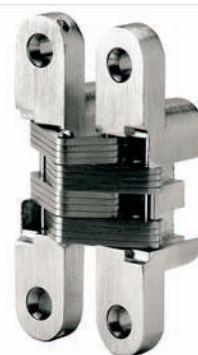

As dobradiças para as portas interiores Louros (EC.3) são fabricadas em aço inox 304, de design moderno e qualidades comprovadas.

FR.1.1 | DOBRADIÇAS PARA PORTAS INTERIORES

Os Portaros Louros (EC.4) são concebidos para aberturas com 3 diferentes dobradiças:

- Dobradiça convencional;
- Dobradiça pivotante;
- Dobradiça oculta.

Ref. 1751

Ref. 1748

CONVENCIONAL

Ref. 2244

Ref. 2598

PIVOTANTE

Ref. 1825

DOBRADIÇA OCULTA

FR.1.2 | DOBRADIÇAS DE SEGURANÇA PARA PORTAS EXTERIORES

Ref.6002P | Dobradiça com pinos de segurança 150x82mm

SEGURANÇA

Ref.1849 | Dobradiça com pinos de segurança 160x86mm

SEGURANÇA

FR.1.3 | DOBRADIÇAS DE VAI-DEM

Ref.2188 | Dobradiça de vai e vem para utilizar em portas em que se pretende uma abertura para os dois lados.

VAI-DEM