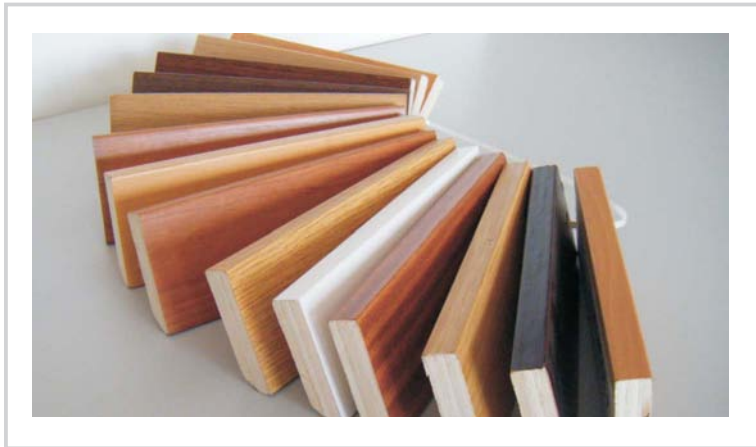

MOGNO SAPELLI

TOLA

ISOMBÉ

KAMBALA/IROKO

CEREJEIRA BRASILEIRA

SUCUPIRA

EC.12.2 | RODAPÉ FOLHEADO

Disponibilizamos uma gama de rodapés folheados a madeira natural e composta (RW), com base em MDF hidrófugo (DM.2.2) ou em contraplacado (DM.3.1).