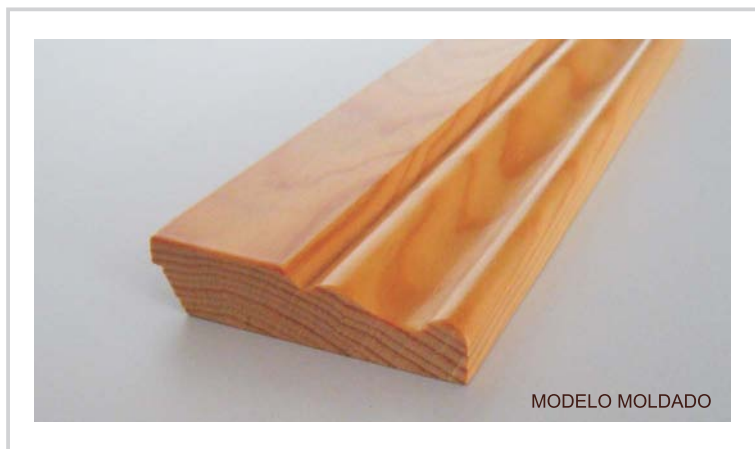

Soluções à sua medida...

EC.12 | RODAPÉS

EC.12.1 | Rodapé em Madeira Maciça

EC.12.2 | Rodapé Folheado

EC.12.3 | Rodapé em Melamina

RODAPÉS

EC.12 | RODAPÉS

O rodapé é um complemento ao pavimento, seja ele de madeira maciça, estratificado ou cerâmico. Tem a função de remate entre o chão e a parte inferior da parede.

EC.12.1 | RODAPÉ EM MADEIRA MACIÇA

Produzimos uma vasta gama de rodapés em várias madeiras maciças, compostas por 2 modelos e com a possibilidade de fornecer com verniz.

EC.12.1.1 | MODELO MOLDADO

DIMENSÕES

MODELO MOLDADO

Comprimento: 2,20m a 3,00m

Largura: 7,0cm

Espessura: 1,5cm

outras madeiras e medidas sob consulta

EC.12.1.2 | MODELO LISO

DIMENSÕES

MODELO LISO

DIMENSÕES

RODAPÉ LISO FOLHEADO

Comprimento: 2,20m

Largura: 80x15mm

Peças por caixa: 10

outras madeiras e medidas sob consulta

FAIA
VAPORIZADA

CARVALHO