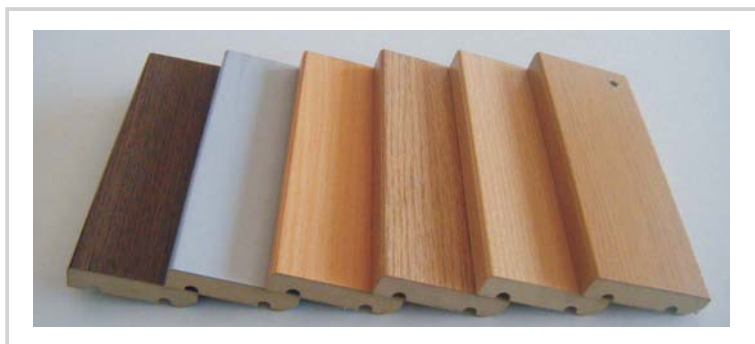

MOGNO
SAPELLI

TOLA

WENGUÉ

KAMBALA
/IROKO

CEREJEIRA
AMERICANA

RODAPÉS

EC.12.3 | RODAPÉ EM MELAMÍNA

Disponibilizamos uma gama completa de rodapés com revestimento a melamína e base em MDF hidrófugo (DM.2.2). Dispomos em todas as cores e texturas de madeira, idênticas ao pavimento estratificado.

Sendo complemento para os pavimentos flutuantes estratificados, conseguindo uma homogeneidade entre o chão e o rodapé.

DIMENSÕES

LISO

Comprimento das peças: 2,40m

Largura: 70x15 / 90x15mm

Peças por caixa: 5