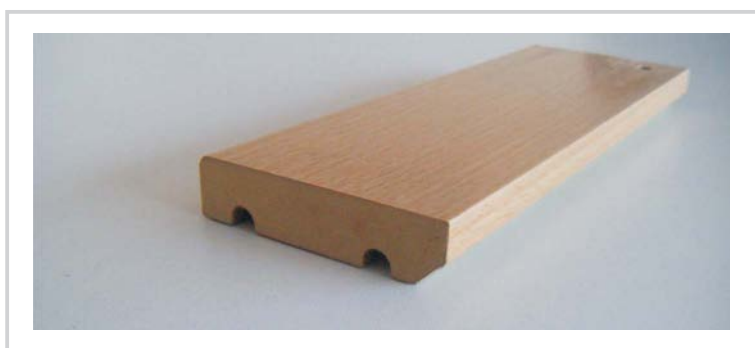

MOGNO
SAPELLI

TOLA

WENGUÉ

KAMBALA
/IROKO

CEREJEIRA
AMERICANA

RODAPÉS

EC.12.3 | RODAPÉ EM MELAMÍNA

Disponibilizamos uma gama completa de rodapés com revestimento a melamína e base em MDF hidrófugo (DM.2.2). Dispomos em todas as cores e texturas de madeira, idênticas ao pavimento estratificado.

Sendo complemento para os pavimentos flutuantes estratificados, conseguindo uma homogeneidade entre o chão e o rodapé.

DIMENSÕES

LISO

Comprimento das peças: 2,40m

Largura: 70x15 / 90x15mm

Peças por caixa: 5