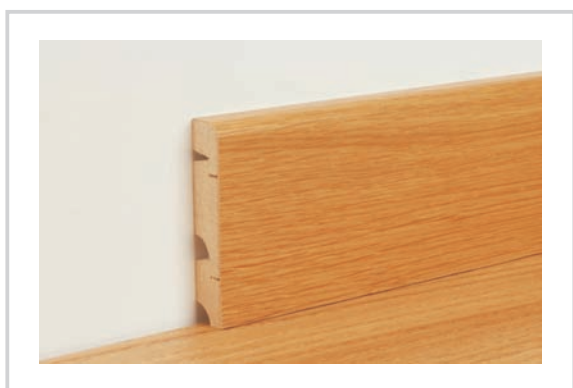

RODAPÉS

EC.12.3 | RODAPÉ EM MELAMÍNA

Disponibilizamos uma gama completa de rodapés com revestimento a melamína e base em MDF hidrófugo (DM.2.2). Dispomos em todas as cores e texturas de madeira, idênticas ao pavimento estratificado.

Sendo complemento para os pavimentos flutuantes estratificados, conseguindo uma homogeneidade entre o chão e o rodapé.

DIMENSÕES

LISO

Comprimento das peças: 2,40m

Largura: 70x15 / 90x15mm

Peças por caixa: 5